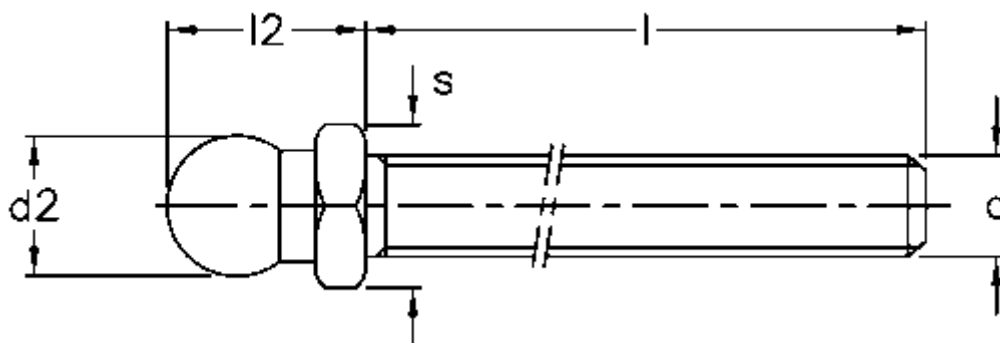

Varenummer: 2310322541
Beskrivelse: E+G Justérskrue, SST Rustfast stål
SM-SST-14-M16x148

Mål

$d = M16$

$d_2 = 13.9$

$l = 148$

$l_2 = 20$

$s = 16$